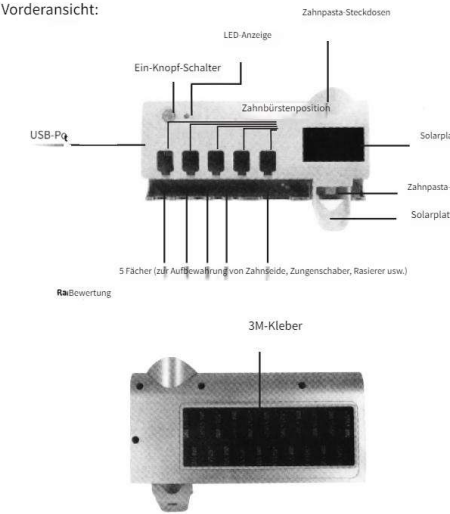

3. Struktur Vorderansicht:

4, Gebrauchsanweisung

4.1 Um die Akkulaufzeit zu verlängern, laden Sie den Akku bitte mindestens 6 Stunden lang auf, wenn Sie ihn zum ersten Mal verwenden.

4.2 Ziehen Sie das Papier vom Backplane-Kleber ab, kleben Sie den Zahnbürstenhalter auf glatte Wände, Glas oder Schränke und drücken Sie ihn leicht an. Wenn Sie es an gestrichenen Wänden anbringen möchten, bohren Sie die Wand bitte mit den im Paket enthaltenen Schrauben durch.

4.3 Drücken Sie die Taste zum Öffnen des Zahnbürstenhalters. Die Desinfektionslampe leuchtet auf und schaltet sich nach 5 Minuten automatisch aus.

4.4 Dieses Produkt wird vollständig mit Solarenergie betrieben. Wenn kein Solarlicht vorhanden ist, können Sie den USB-Anschluss zum Aufladen verwenden. Der Indikator

Das Licht leuchtet beim Laden rot und wird weiß, wenn es vollständig aufgeladen ist

1, Produktmerkmale

0. Mit Licht aufgeladen werden /7z Mehrfachlagerregal
- Ein-Knopf-Schalter
- Festes Positionierungsdesign
- UV-Sterilisierung
- -3603 Bakterien aus allen Blickwinkeln abtöten

Zum Aufladen mit Licht: Die amorphen Silizium-Dünnschicht-Solarmodule ermöglichen das Aufladen des Produkts mit jeder Art von sichtbarem Licht. (Es kann mit Innenlicht betrieben werden).

UY-Sterilisation: USC ist das stärkste UVC-LED-Licht, das Bakterien im Handumdrehen abtötet, mit einer Sterilisationsrate von bis zu 99,99 %.

Mehrfaches Aufbewahrungsregal: Das Design mit mehreren Aufbewahrungsregalen bietet Ihnen eine perfekte Aufbewahrung für Zahnbürste, Zahnpasta, Zahnseide, Zungenschaber, Rasierer usw., mit 4 Zahnbürstenfächern im vorderen Teil und 5-Aufbewahrungsfächern und 1 Zahnpastafach darin Hinterteil.

Feste Positionierung des Zahnpasta-Ausdrückers: Verbessert die Genauigkeit beim Auspressen der Zahnpasta und reduziert die Verschwendung von Zahnpasta. Abtöten von Bakterien aus allen Winkeln: Es hat eine U-Form und ist mit einer silbernen Oberfläche beschichtet, die UV-Licht reflektieren kann, sodass es verschiedene Ecken innerhalb der Station erreichen und Bakterien aus allen Winkeln reinigen und sterilisieren kann.

2, Produktparameter

Betriebstemperatur	-15~50C
Arbeitsfeuchtigkeit	30-90 % relative Luftfeuchtigkeit
Eingangsspannung	DC5V
Eingangsstrom	450mA
Betriebsspannung	DC3,7V
Arbeitsstrom	150mA
Batteriemodus/Kapazität	2000 mAh
Produktgewicht	240g
Bruttogewicht des Produkts	335g
Produktgröße	190*125*47mm