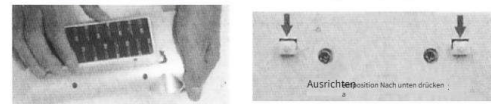

6, Packliste

Artikel	Beschreibung	Menge
1	Verpackungsbox	1 Stück
2	Multifunktionaler Zahnbürstenhalter	1 Stück
3	Benutzerhandbuch	1 Stück
4	Abnehmbare Rückwandplatine	1 Stück