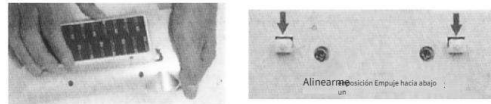

6, lista de embalaje

Artículo	Descripción	Cantidad
1	Caja de embalaje	PC 1
2	Multifuncional soporte para cepillos de dientes	PC 1
3	Manual de usuario	PC 1
4	Plano posterior desmontable	PC 1