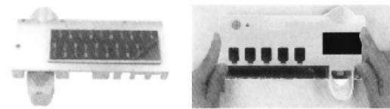

5. Precauciones

5. Aprieto la pasta de dientes hacia adentro 5 ~ 6 veces, para que el exprimidor de pasta de dientes se llene con pasta de dientes y luego pueda usarse normalmente.

5.2 Quite el papel del pegamento del backplane, pegue el soporte para cepillos de dientes en las paredes lisas y presiónelo ligeramente