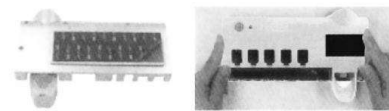

5.3 Wenn es an gestrichenen Wänden installiert wird, bohren Sie bitte Löcher hinein an der Wand, entfernen Sie die Rückwandplatine, befestigen Sie die Bodenplatte mit Schrauben, richten Sie das Produkt an den Löchern aus, drücken Sie das Produkt leicht in Richtung des Lochs und befestigen Sie es dann an der Wand. Dort

In der Verpackung befinden sich Dehnröhre und Schrauben