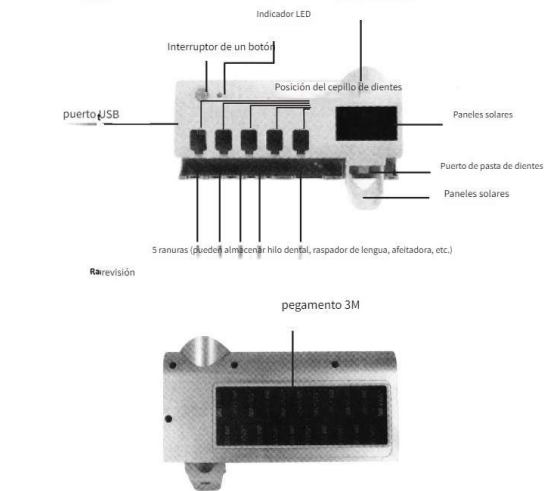

5.3 Si se instala en paredes pintadas, taladre agujeros en la pared, retire la placa posterior, fije la placa inferior con tornillos, alinee el producto con los orificios, presione ligeramente el producto hacia el orificio y luego el producto se fija en la pared. Allá

Son tubos de expansión y tornillos en el embalaje.

6, lista de embalaje

Artículo	Descripción	Cantidad
1	Caja de embalaje	PC 1
2	Multifuncional soporte para cepillos de dientes	PC 1
3	Manual de usuario	PC 1
4	Plano posterior desmontable	PC 1

Manual de usuario

3. Estructura

4, instrucciones de uso

4.1 Para prolongar la vida útil de la batería, cárguela durante más de 6 horas cuando la use por primera vez.

4.2 Quite el papel del pegamento del panel posterior, pegue el portacepillos de dientes en las paredes lisas, el vidrio o los gabinetes y presiónelo ligeramente. Si va a colocarlo en paredes pintadas, perforo la pared con los tornillos del paquete.